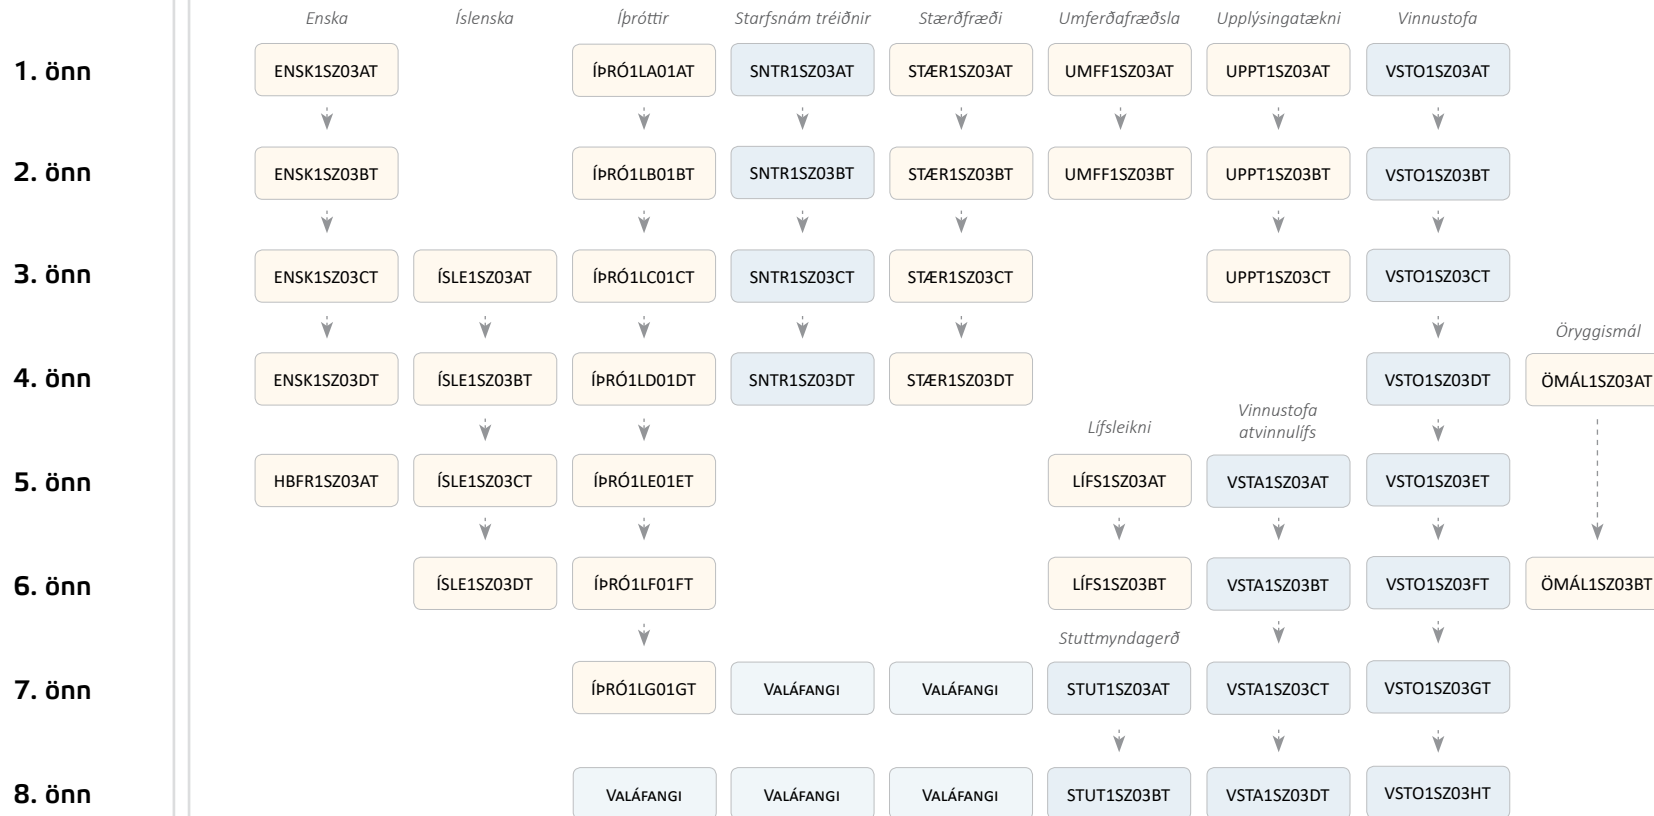

Brautin er kennd í Reykjavík og í Hafnarfirði

Brautin er með aðalháherslu á starfsnám og er ætluð nemendum sem hafa notið verulegrar sérkennslu á grunnskólastigi. Aðeins tekið við nýjum nemendum á haustönn.

Almennar greinar

Almennar verklegar greinar

Annir

Almennar og verklegar greinar

Vinnustofa

Skólavörðuholt

Hönnun og listnám
Leiklist
Upplýsingatækni
Tréiðn

Hafnarfjörður