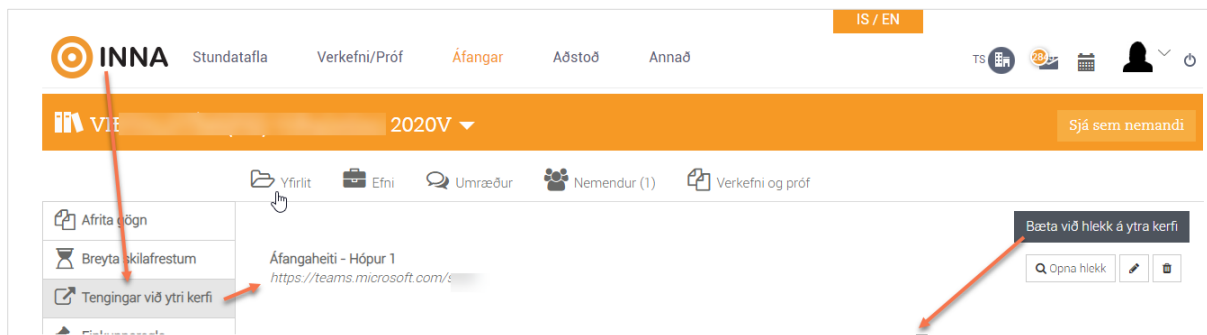

Tengingar við ytra kerfi

Tenging við ytra kerfi er skráð í þessum glugga, þar sem kennari getur sett inn hlekk á ytri kerfi t.a.m. Microsoft Teams og önnur kerfi þar sem önnur samskipti við nemendur fara fram.

Sjá nánar um [fjarkennslu fyrir kennara](#) / [fjarkennslu og uppsetningu búnaðar fyrir nemendur](#).

Kennarasýn: