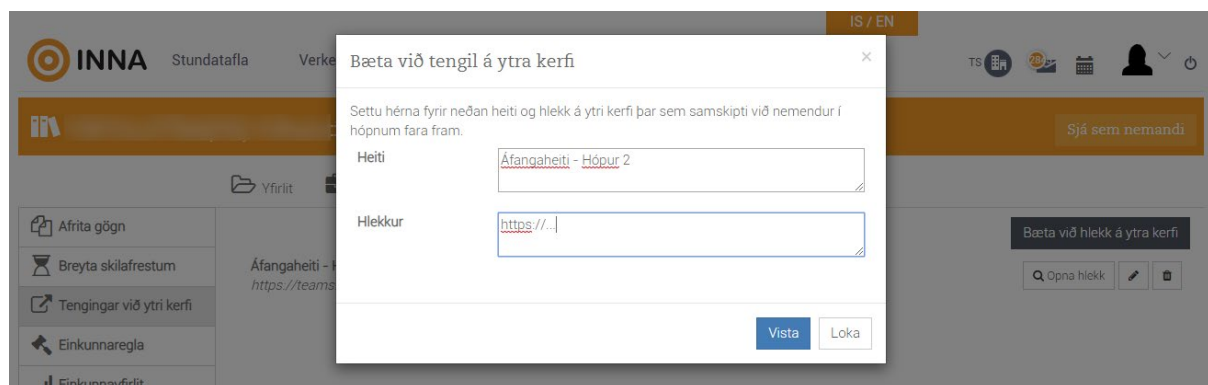

Tengingar við ytra kerfi

Tenging við ytra kerfi er skráð í þessum glugga, þar sem kennari getur sett inn hlekk á ytri kerfi t.a.m. Microsoft Teams og önnur kerfi þar sem önnur samskipti við nemendur fara fram.

Sjá nánar um [fjarkennslu fyrir kennara](#) / [fjarkennslu og uppsetningu búnaðar fyrir nemendur](#).

Kennarasýn: