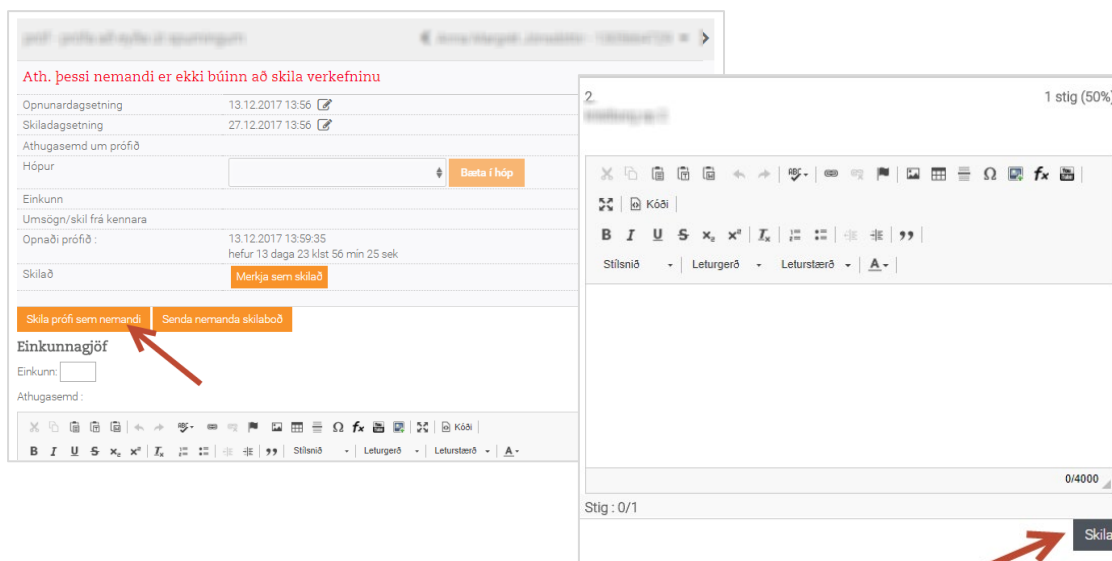

Leiðbeiningar – Kennarar

Próf með tímaopnun

Hér má sjá hvernig próf með tímaopnun birtist nemanda.

Endurstilla tímaopnun

Hægt er að endurstilla tímaopnun fyrir nemanda

Skil prófs

Ef nemandi skilaði ekki prófinu þarf kennari að skila því fyrir hann.

Því næst þarf að eyða út úrlausninni