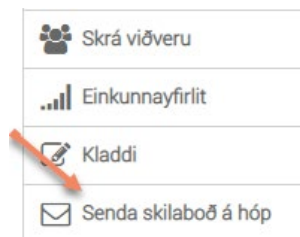

Mynd/myndbandsskilaboð send úr snjalltæki

Senda nemendum skilaboð

1. Hægt er að senda mynd/myndband með skilaboðum til nemenda í Innu beint úr snjalltæki. Það er gert með því að smella „Skilaboð á táknið fyrir viðhengi sem birtist hér og smellt á „Take Photo or Video“.

2. Myndbandskránni er síðan upphlaðið og birtist hér, og skilaboðin eru send. Nemendur geta sett inn myndir og myndbönd af t.d. verkefnum með sama hætti.