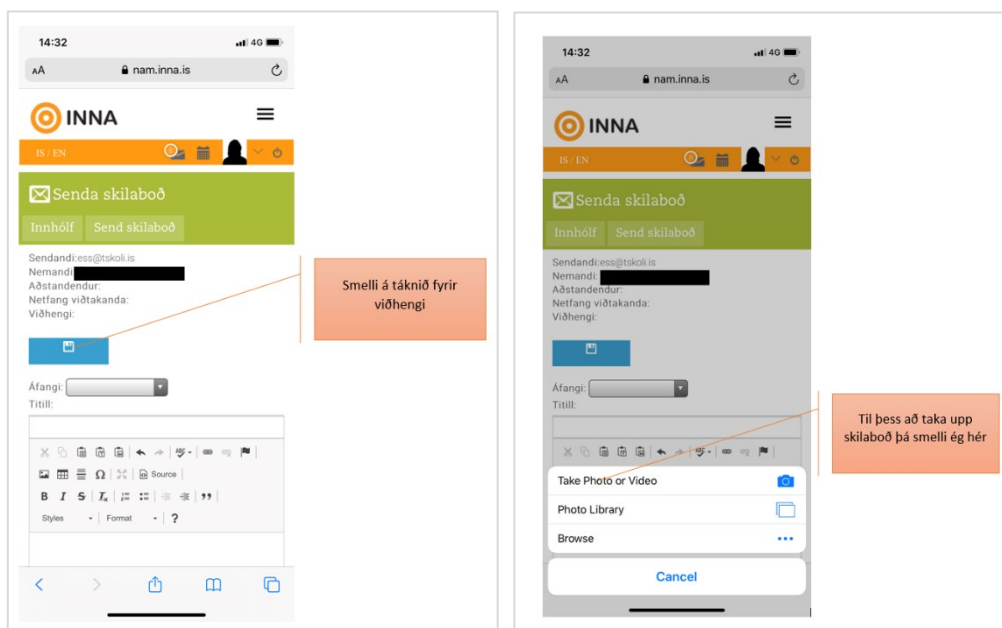

Mynd/myndbandsskilaboð send úr snjalltæki

Senda nemendum skilaboð

1. Hægt er að senda mynd/myndband með skilaboðum til nemenda í Innu beint úr snjalltæki. Það er gert með því að smella „Skilaboð á táknið fyrir viðhengi sem birtist hér og smellt á „Take Photo or Video“.

2. Myndbandskránni er síðan upphlaðið og birtist hér, og skilaboðin eru send. Nemendur geta sett inn myndir og myndbönd af t.d. verkefnum með sama hætti.